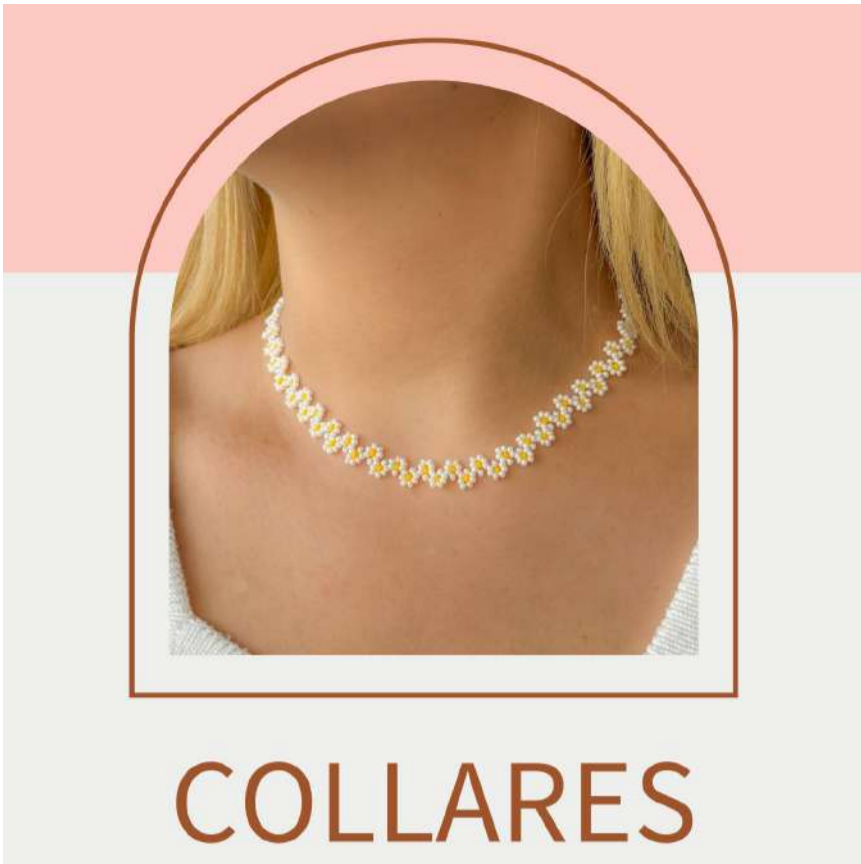

MC696 - Rodio -
Anillo trébol
$ 13.500

COLLARES