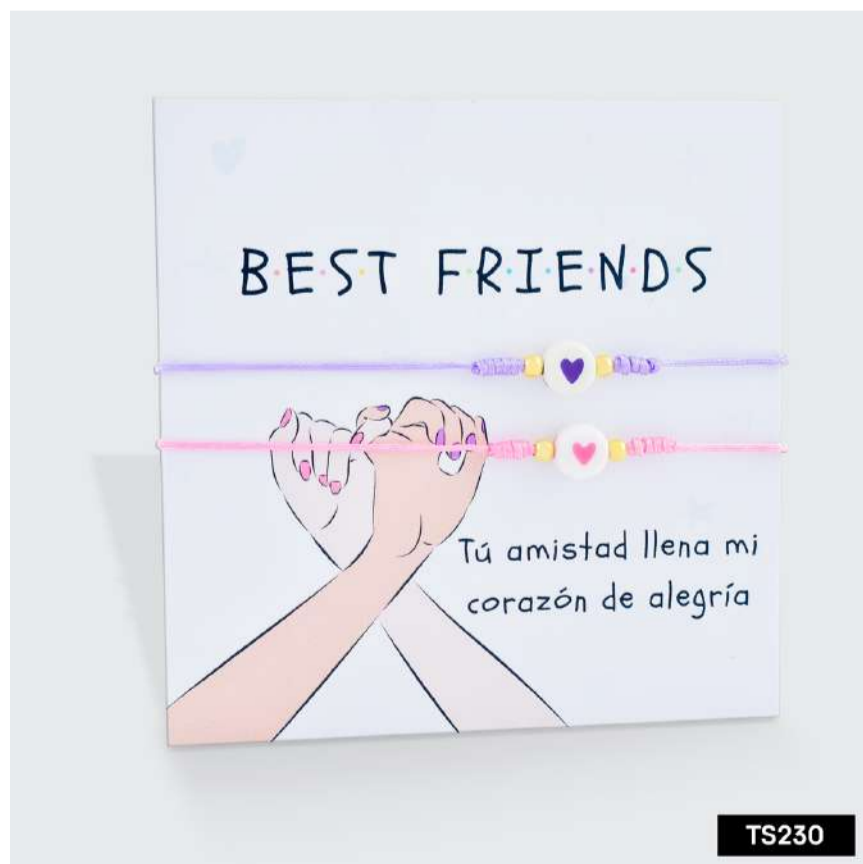

LM539

LM539 - Oro Goldfield -
Set x 2 pulseras. 17cm +5cm extensor y ajustable
\$ 10.500

FT128

FT128 - Acero -
Pulsera coronas 1cm. Neoprenos: 8mm (Ajustable)
\$ 19.740

FT129

FT129 - Acero -
Pulsera casco 1.5cm. Neoprenos: 6mm (Ajustable)
\$ 19.740

DC045

DC045 -
Pulsera tejida en miyuki 1.2cm (Ajustable)
\$ 26.000

OX051

OX051 - Oro Goldfield -
Set x 6 pulseras tejidas. Corazón: 5mm (Ajustables)
\$ 8.940

TS231

TS231 - Oro Goldfield -
Set x2 pulseras corazones 7mm (Ajustables)
\$ 2.700

TS230

TS230 - Oro Goldfield -
Set x2 pulseras mejores amigas 7mm (Ajustables)
\$ 2.700

AC307

AC307 - Oro Goldfield -
Pulsera negra
\$ 5.340

PC156

PC156 - Zamak -
Set x 2 pulseras. Infinitos: 2.3cm (Ajustables)
\$ 4.500