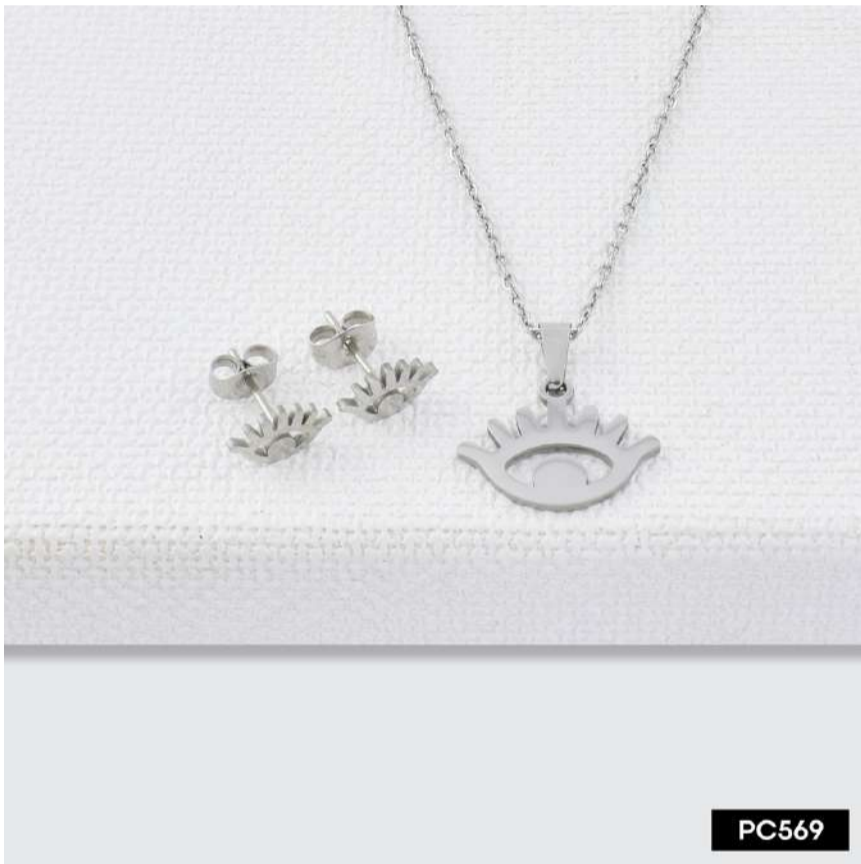

FT202 - Covergold - Acero -
Conjunto estellas
\$ 19.740

OR896 - Oro Goldfield -
Conjunto cuarzo 45cm. Dije: 1.5cm aprox. Aretes:
5mm
\$ 11.940

OR873

OR873 - Oro Goldfield -
Conjunto cuarzo 45cm. Dije: 1.5cm aprox. Aretes:
5mm
\$ 11.940

OR872

OR872 - Acero -
Conjunto cuarzo 45cm. Dije: 1.5cm aprox. Aretes:
5mm
\$ 11.940

PC569

PC569 - Acero -
Conjunto ojo turco
\$ 4.500

CB590 - Oro Goldfield -
Pulsera arcángel Zadquiel, Alegría y libertad
\$ 7.740