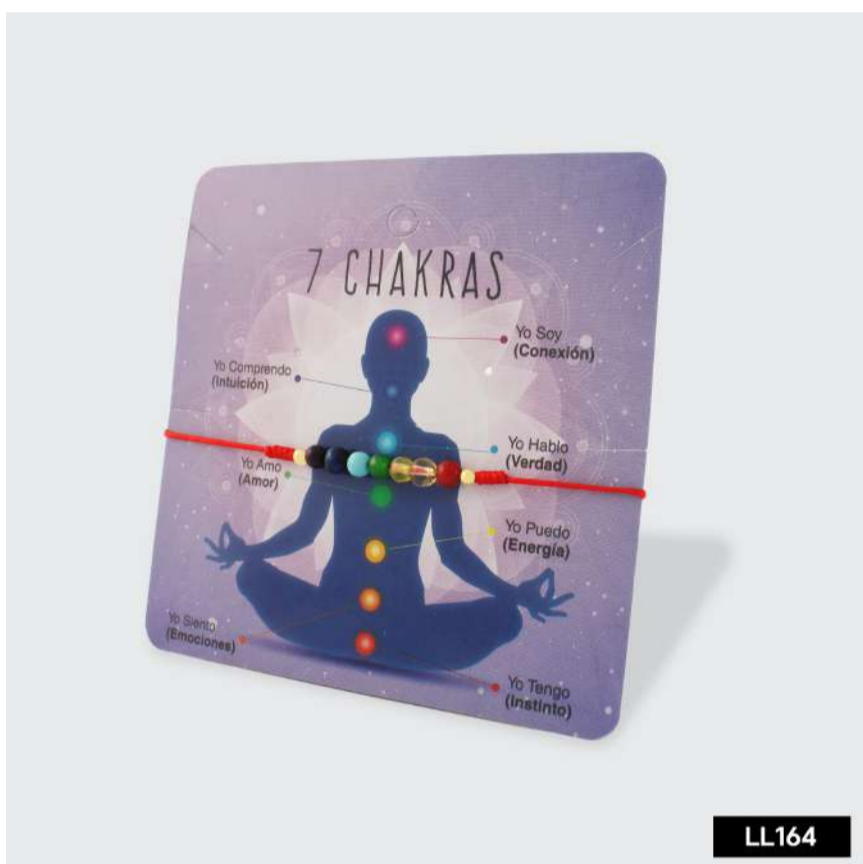

TS277 - Oro Goldfield -
Pulsera ajustable
\$ 2.700

TS276 - Oro Goldfield -
Pulsera con perla de vidrio
\$ 2.700

GP369 - Oro Goldfield -
Pulsera murano
\$ 3.540

TS275 - Oro Goldfield -
Pulsera mano hamsa
\$ 2.700

PR268 - Oro Goldfield -
Pulsera tejida 7 chakras 6mm (Ajustable)
\$ 5.940

PR268

PR269

PR269 - Oro Goldfield -
Pulsera tejida 7 chakras 6mm (Ajustable)
\$ 5.940

TS215

TS215 - Oro Goldfield -
Pulsera tejida 7 chakras 7mm (Ajustable)
\$ 2.700

LL164

LL164 - Oro Goldfield -
Pulsera tejida 7 chakras 5mm (Ajustable)
\$ 6.900

LR256 - Oro Goldfield -
Pulsera tejida flores 15cm +5cm extensor
\$ 9.950

GP362 - Oro Goldfield -
Pulsera ojo turco ajustable
\$ 3.540