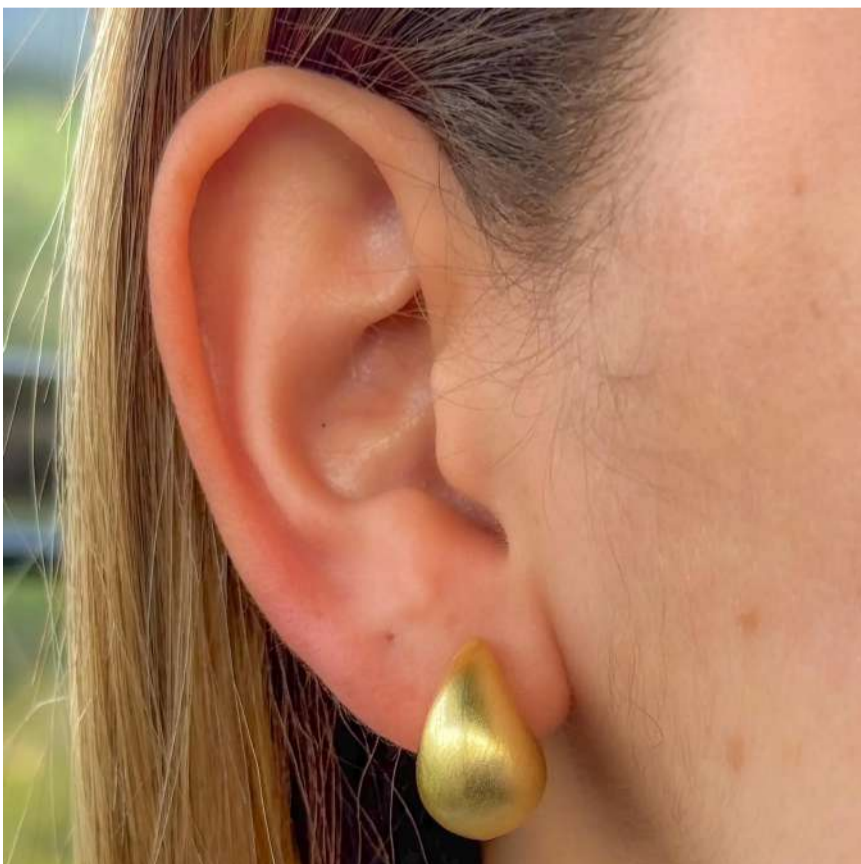

LL219 - Rodio -
Earcuff 0.9 cm
\$ 6.900

LR244 - Rodio -
Earcuff cadena 4.5 cm
\$ 9.950

GP398 - Acero -
Topo seguridad trèbol 6mm
\$ 3.540

LL355 - Rodio -
Topo mariposa 1.3 cm
\$ 6.900

LL356 - Rodio -
Topo cruz 0.7 cm x 1 cm
\$ 6.900