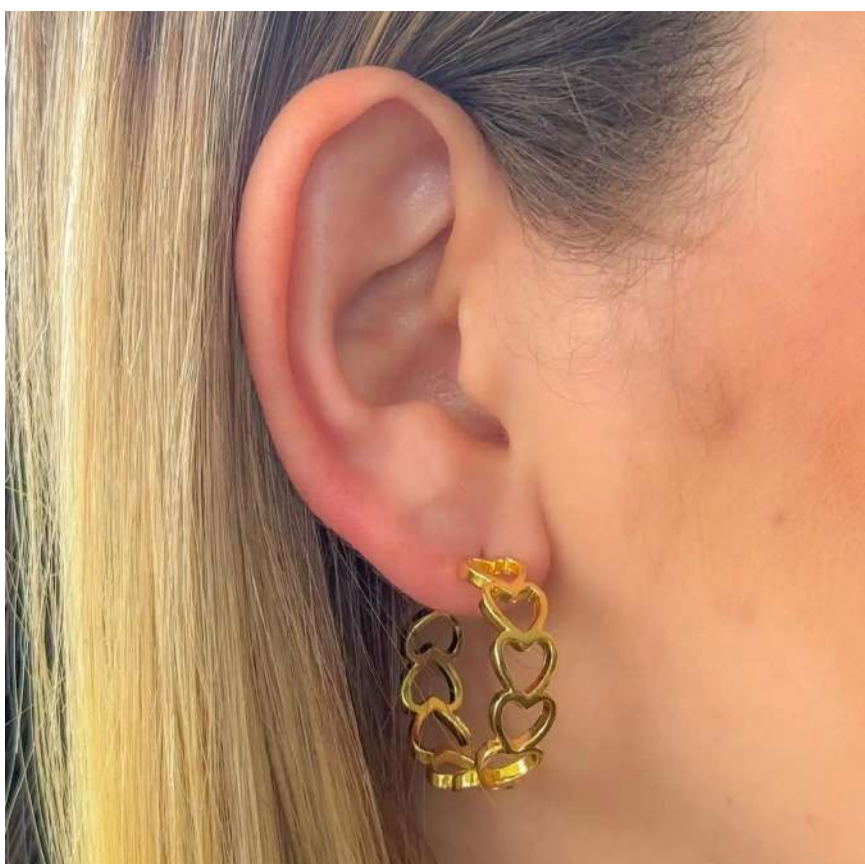

PC639 - Acero -
Candonga textura 2,7 cm
$ 4.500