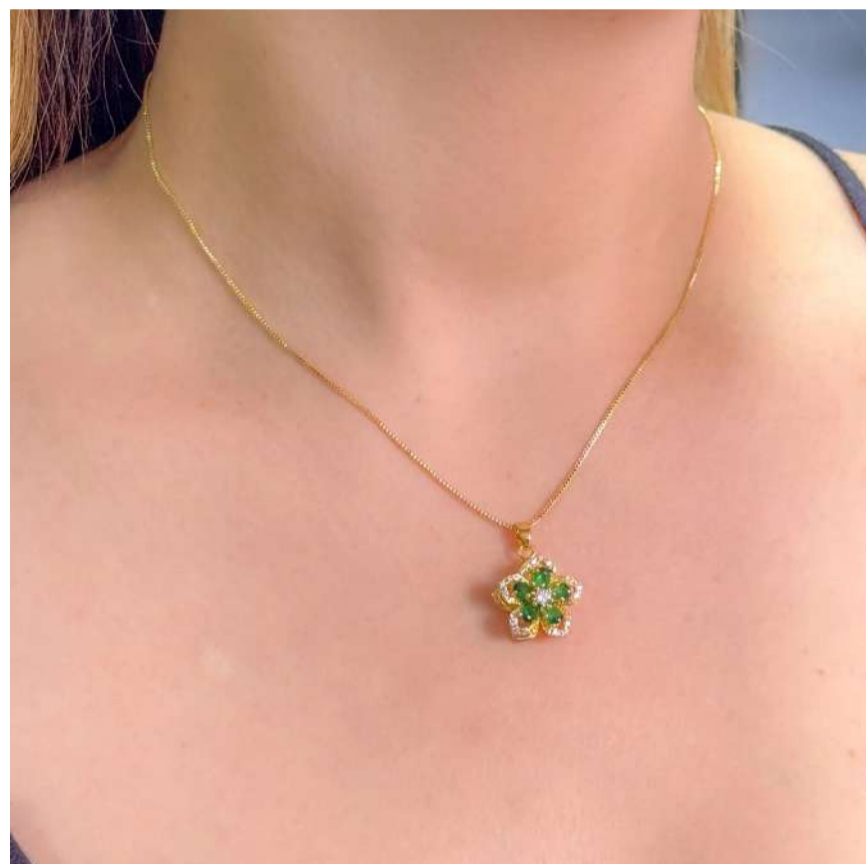

LM667 - Rodio -
Collar dije cereza ajustable
$ 10.500