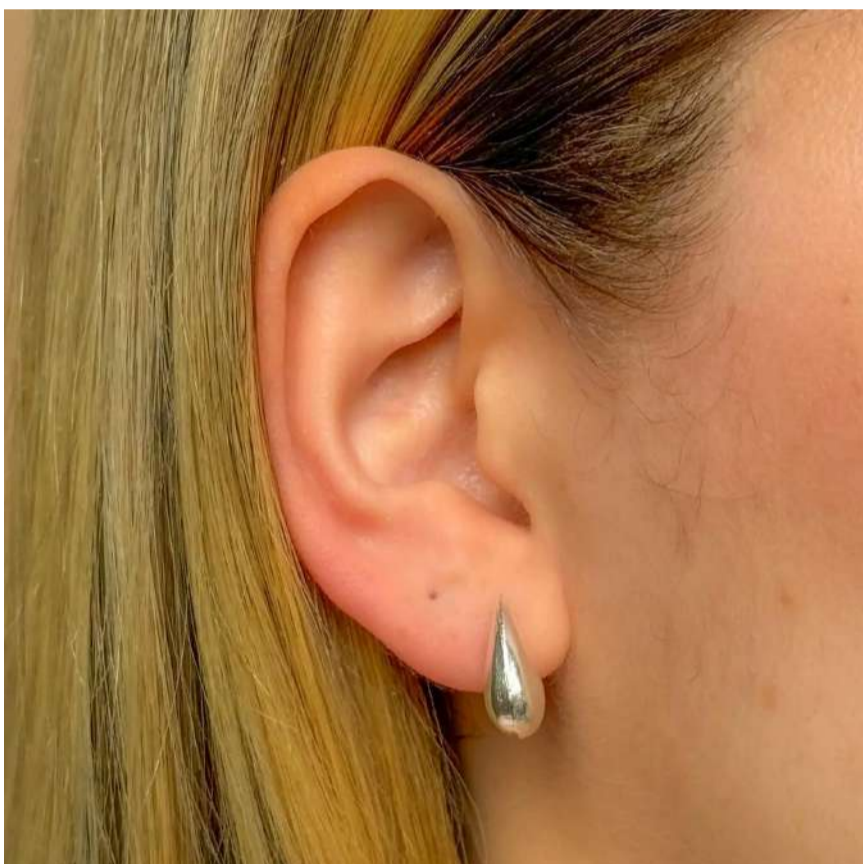

10411P-JOC -  
Topo de seguridad infinito 8mm  
**\$ 15.000**

10402P-JOA -  
Topo oso 1cm  
**\$ 12.000**

10387P-JOJ -  
Topo gota 1.8cm  
**\$ 35.000**

10389P-JOC -  
Topo seguridad corazón 5mm  
**\$ 15.000**