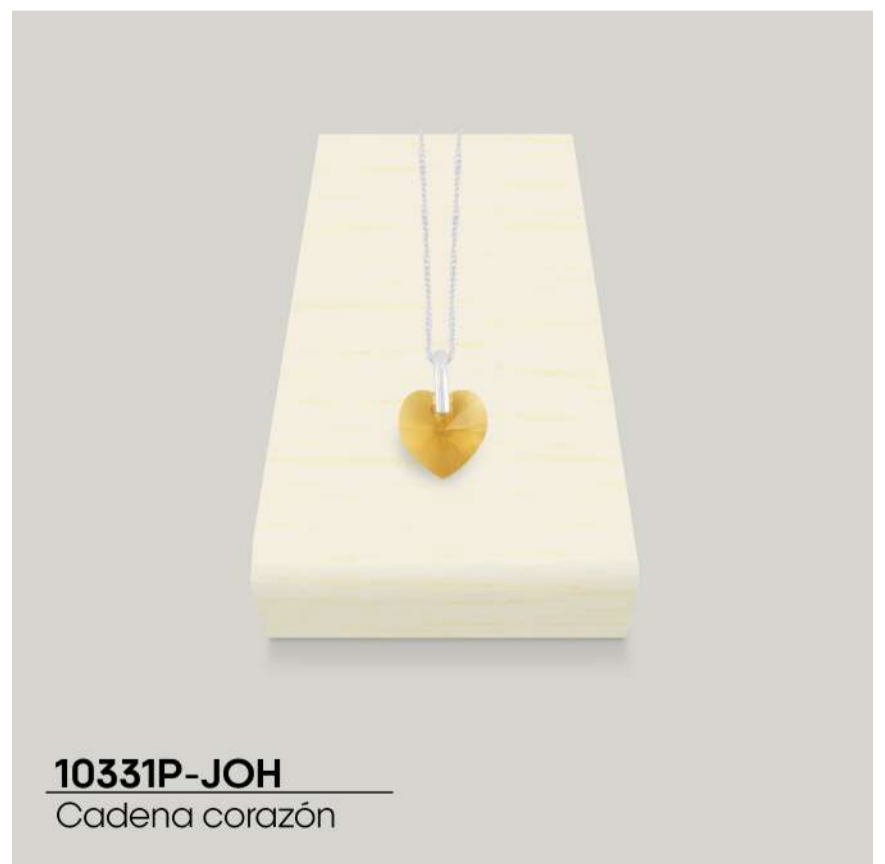

10326P-JOH -
Cadena corazón 45cm. Dije: 1cm
$ 30.000

10331P-JOH -
Cadena corazón 45cm. Dije: 1cm
$ 30.000